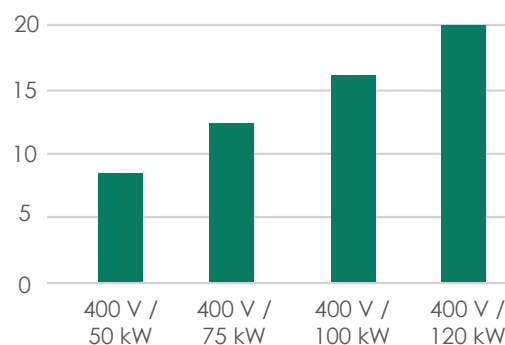

CE

Temperaturanstieg °C bei einem
Volumenstrom von 87 Litern/Minute

DURCHLAUFERHITZER MIT CEZERTIFIZIERUNG

CE

MODELL 9321CE FÜR DEN EINSATZ IM INNENBEREICH

Elektrischer Durchlauferhitzer ohne Tank für den Innenbereich. Pulverbeschichtetes Gehäuse aus kaltgewalztem Stahl. Konzipiert für die Bereitstellung von lauwarmem Wasser für Notfallduschen und Augenduschen. CE-zertifiziert.