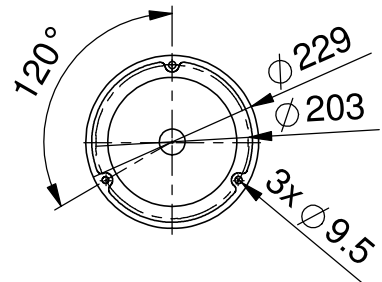

Poids: 29.6kg

LES DIMENSIONS PEUVENT VARIER +/- 12,7mm

BRIDE DE SOL DÉTAIL

<p>FEUILLE DE DONNÉES</p>			
<p>T +41 (0)34 420 60 00 F +41 (0)34 420 60 01</p>		<p>www.haws.ch info@haws.ch</p>	
<p>APPROVALS</p>		<p>DATE</p>	
<p>DRAWN Jeannine Ruf</p>		<p>16.07.2010</p>	
<p>CHECKED Jeannine Ruf</p>		<p>16.07.2010</p>	
<p>REVISED Jeannine Ruf</p>		<p>17.10.2011</p>	
<p>DRAW-NO.</p>		<p>MATERIAL</p>	
<p>ECN NO.</p>		<p>TITLE 8327 Axion Combiné Douche & Laveur d`Yeux</p>	
<p>SCALE 1:15</p>		<p>SIZE PART NO. A4 2080172/1</p>	
<p>SHEET 3 OF 4</p>		<p>REV.</p>	