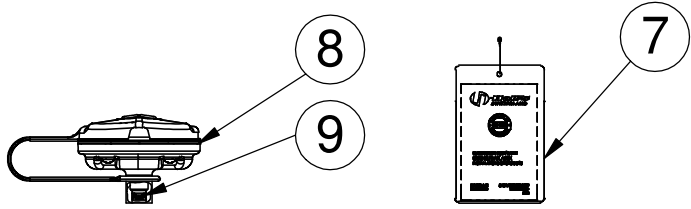

PRINCIPALES PIÈCES DE RECHANGE

POS.	REFERENCE	DESCRIPTION
1	SP222	Grille pour Pieds
2	SP829	Axion Pomme de Douche
3	SP330	Vanne de douche
4	SP178	Panneau de signalisation
5	SP185	Bande de signalisation
6	SP75	Bride de sol
7	SP170	Carte pour test
8	SP65	Axion tete de laveur d`yeux
9	SP37.5	Controle de flux

SP65 LAVEUR D`YEUX ENSEMBLE