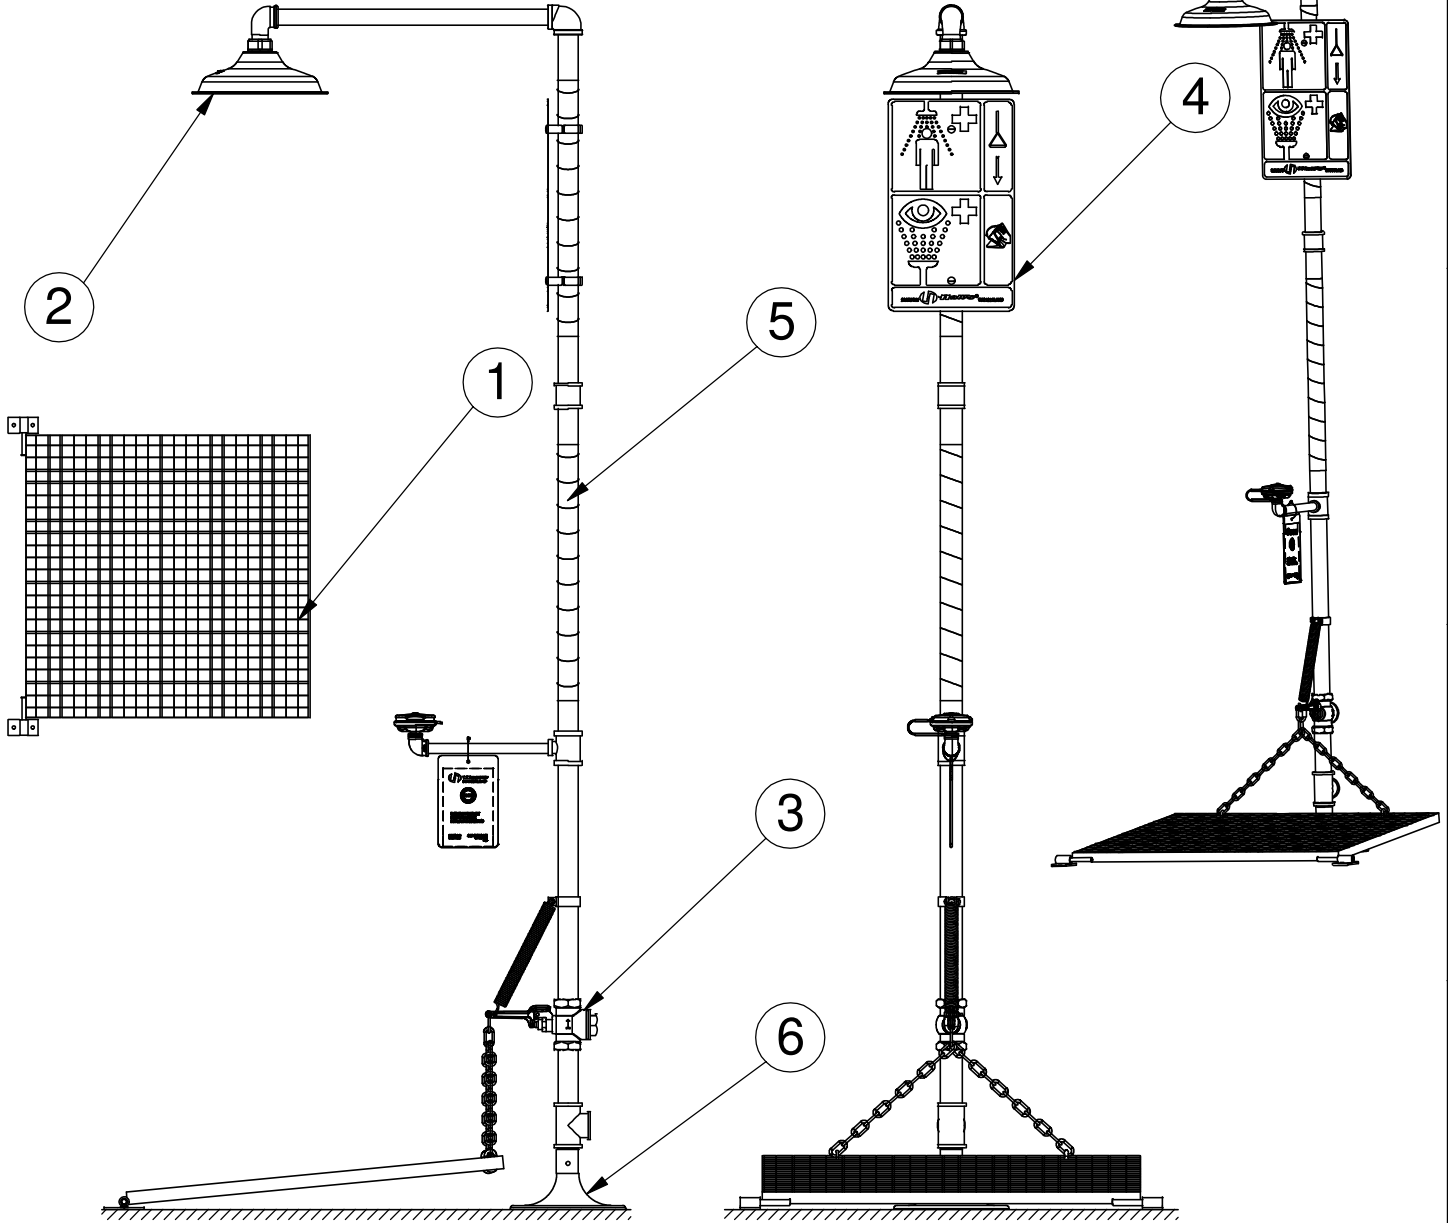

PRINCIPALES PIÈCES DE RECHANGE EN CAS DE COMMANDE PRÉCISEZ LES RÉFÉRENCES DU MODÈLE, SVP

T +41 (0)34 420 60 00
F +41 (0)34 420 60 01

BACHWEG 3
CH3401 BURGENDORF
SWITZERLAND

www.haws.ch
info@haws.ch

TITLE
8327 Axion
Combiné Douche & Laveur d`Yeux

APPROVALS	DATE
DRAWN Jeannine Ruf	16.07.2010
CHECKED Jeannine Ruf	16.07.2010
REVISED Jeannine Ruf	17.10.2011
DRAW-NO.	
ECN NO.	

MATERIAL	SIZE PART NO. A4 2080172/1	REV.
SCALE 1:15		SHEET 4 OF 4

ZONE	REV	DESCRIPTION	ECN	DATE	BY
REVISIONS					

THIS DOCUMENT AND THE DATA DISCLOSED HEREIN OR HEREWITH IS NOT TO BE REPRODUCED, USED, OR DISCLOSED IN WHOLE OR IN PART TO ANYONE WITHOUT THE PERMISSION OF HAWS CORPORATION.